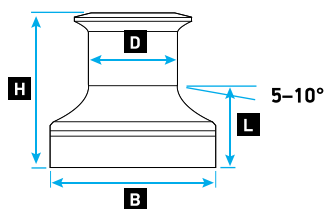

Dimensions Diagram EVO® Sport Winch

EVO® Sport Winch Specifications

PART NO	MODEL	FINISH	GEAR RATIO		POWER RATIO		WLL		WEIGHT		D DRUM DIA		B BASE DIA		H HEIGHT		L LINE ENTRY		MOUNTING INSTRUCTIONS
			1st	2nd	1st	2nd	kg	lb	kg	lb	mm	in	mm	in	mm	in	mm	in	
49006075	6	Alloy Black	1:1	-	6.8:1	-	341	752	0.5	1.1	59	2 ⁵ / ₁₆	94	3 ¹¹ / ₁₆	83	3 ³ / ₄	35.5	1 ³ / ₈	4 x M6 (1/4 in) c'sk head screws on 66mm (2 13/32 in) PCD
19006100	6	Chrome	1:1	-	6.8:1	-	341	752	1.1	2.4	59	2 ⁵ / ₁₆	94	3 ¹¹ / ₁₆	83	3 ³ / ₄	35.5	1 ³ / ₈	
49507075	7	Alloy Black	1:1	-	7.9:1	-	341	752	0.8	1.8	65	2 ⁹ / ₁₆	108	4 ¹ / ₄	102	4	40	1 ⁹ / ₁₆	5 x M6 (1/4 in) c'sk head screws on 80mm (3 1/2 in) PCD
49507076	7	Chrome	1:1	-	7.9:1	-	341	752	1.7	3.7	65	2 ⁹ / ₁₆	108	4 ¹ / ₄	102	4	40	1 ⁹ / ₁₆	
49508075	8	Alloy Black	1:1	-	7.9:1	-	455	1003	1.4	3.1	65	2 ⁹ / ₁₆	108	4 ¹ / ₄	103	4 ¹ / ₁₆	40	1 ⁹ / ₁₆	5 x M6 (1/4 in) c'sk head screws on 80mm (3 1/2 in) PCD
49508076	8	Chrome	1:1	-	7.9:1	-	455	1003	2.3	5.1	65	2 ⁹ / ₁₆	108	4 ¹ / ₄	103	4 ¹ / ₁₆	40	1 ⁹ / ₁₆	
49516075	15	Alloy Black	1:1	2:1	7.9:1	16:1	570	1257	2.1	4.6	67	2 ⁵ / ₈	120	4 ³ / ₄	112	4 ⁷ / ₁₆	55	2 ³ / ₁₆	5 x M6 (1/4 in) c'sk head screws on 94mm (3 11/16 in) PCD
49516076	15	Chrome	1:1	2:1	7.9:1	16:1	570	1257	3.2	7.0	67	2 ⁵ / ₈	120	4 ³ / ₄	112	4 ⁷ / ₁₆	55	2 ³ / ₁₆	
49530075	30	Alloy Black	2:1	4.2:1	13.8:1	29.2:1	685	1510	3.9	8.6	74	2 ¹⁵ / ₁₆	138	5 ⁷ / ₁₆	145.85	5 ³ / ₄	69	2 ¹¹ / ₁₆	5 x M6 (1/2 in) c'sk head screws on 113mm (4 13/32 in) PCD
49530076	30	Chrome	2:1	4.2:1	13.8:1	29.2:1	685	1510	5.8	12.8	74	2 ¹⁵ / ₁₆	138	5 ⁷ / ₁₆	145.85	5 ³ / ₄	69	2 ¹¹ / ₁₆	
49540075	40	Alloy Black	1.9:1	5.8:1	13.2:1	40.2:1	795	1753	5.5	12.1	74	2 ¹⁵ / ₁₆	148	5 ¹³ / ₁₆	158.5	6 ¹ / ₄	79	3 ¹ / ₈	5 x M6 (1/2 in) c'sk head screws on 121mm (4 3/4 in) PCD
49540076	40	Chrome	1.9:1	5.8:1	13.2:1	40.2:1	795	1753	7	15.4	74	2 ¹⁵ / ₁₆	148	5 ¹³ / ₁₆	158.5	6 ¹ / ₄	79	3 ¹ / ₈	